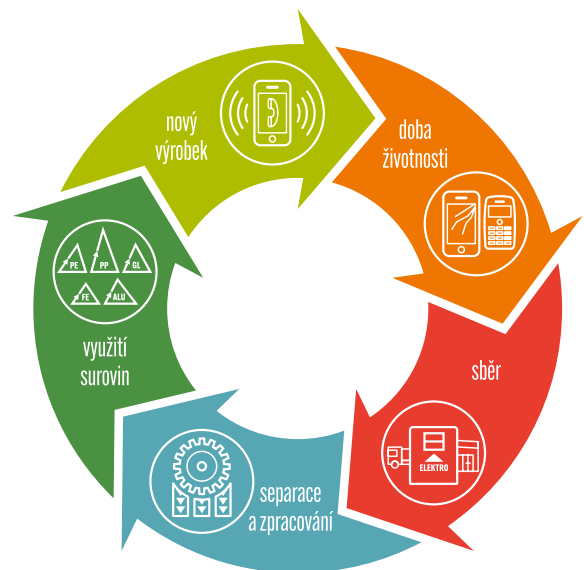

Kolektivní systém ASEKOL

- Společnost plní zákonné povinnosti výrobců v CZ, SK, PL a ve zbývajících státech Evropy zajišťuje plnění prostřednictvím organizace WEEE Evropy.
- Zajišťuje sběr a ekologické zpracování všech skupin vysloužilých elektrospotřebičů.
- Podporuje práci spoluobčanů se změněnou pracovní schopností prostřednictvím chráněných dílen.

Nejhustší síť pro sběr elektroodpadu

- Provozujeme více než 17 tisíc sběrných míst.
- Máme unikátní projekt červených kontejnerů – cca 4000 v ČR → mapu lokací všech červených kontejnerů najdete na www.cervenekontejnery.cz.
- Více než 1300 sběrných dvorů → mapu lokací všech sběrných míst najdete na www.asekol.cz/sberna-mista/.

- Recyklace elektrozařízení patří mezi základní principy cirkulární ekonomiky, které snižují produkci odpadu při opakovaném využití materiálů.
- Míra opětovného materiálového využití dle typu výrobku může být až 95 %.